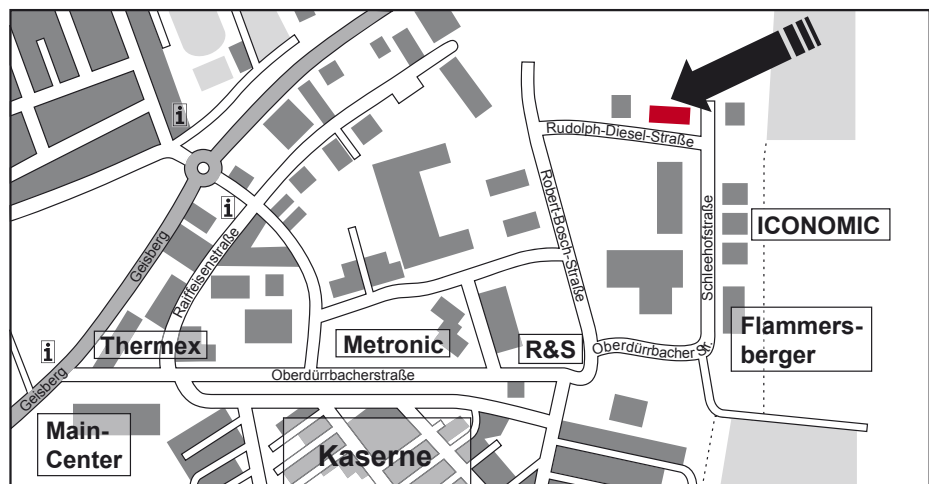

**1. Von der A3 - Frankfurt - Nürnberg kommend:**

Ausfahrt Helmstadt in Richtung Würzburg bis Waldbüttelbrunn, Abzweigung Richtung Zell, überqueren der Zeller Brücke über den Main, links nach Veitshöchheim abbiegen.

**2. Von der A7 - Kassel - Ulm kommend:**

Ausfahrt Estenfeld in Richtung Würzburg auf die B19. In Würzburg rechte Spur halten in Richtung Fulda, Karlstadt, Veitshöchheim (B27).

- Auf der B 27 die Abfahrt “Veitshöchheim Ortsmitte” bzw. “Kaserne”.
- Richtung Kaserne immer bergauf und dann rechts.
- An der Kaserne (Zaun) vorbeifahren, anschließend links und gleich wieder rechts der Oberdürrbacher Straße folgen.